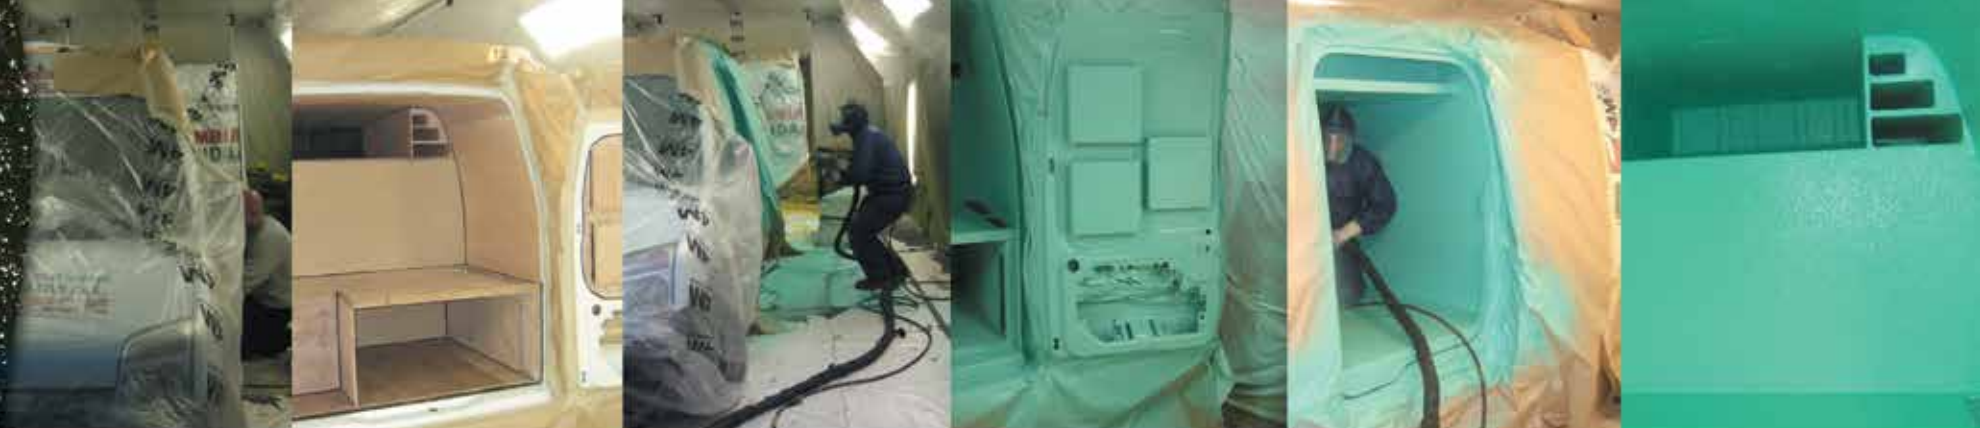

Příprava pro aplikaci LINE-X

Příprava nákladního prostoru před aplikací trvá přibližně 4 hodiny (zahrnuje demontáž různých doplňků, držáků, bočních desek a také polepení povrchu, který nebude zabezpečen nástřikem LINE-X).

Ochranné povrchy LINE-X vysychají do 3-5 sekund, což umožňuje předání vozidla hned po aplikaci.

Maximální odolnost LINE-X získává po 24 hodinách.

Standartní aplikace zahrnuje zabezpečení podlahy ochrannou vrstvou 3mm a bočních stěn a blatníků vrstvou 1,8mm – 2mm do výšky bočnic. Při tomto měření se používá numerický digitální měřák tloušťky nástřiku.

Výhody

- Prevence proti rzi a korozi
- Kompaktní povrch
- Přirozené odvodňování
- Redukce hluku a vibrací
- Silná ochranná vrstva
- Aplikace dle přání klienta
- Bez poškození a rozvrstvení
- Možnost výběru barev
- Nezabírá místo v nákladním prostoru
- Voděodolná a hermetická struktura
- Odolnost vůči většině chemických látek
- Není potřebná další péče uživatele
- Tlumící, protiskluzový povrch, jednoduše se čistí

VANS

Polyuretanové
ochranné
povrchy

www.line-x.co.uk

Snadno a bezpečně

Pokud právě Vy potřebujete trvalou extrémně odolnou ochranu nákladního prostoru vašeho vozidla a perfektní péči o transportovaný náklad, můžete se spolehnout na polyuretanové ochranné povrchy LINE-X. Stanou se trvalou součástí Vašeho vozidla, zajistí bezpečnost nákladu a pohodlnou manipulaci. Dvousložkový polyuretanový systém LINE-X garantuje trvalý efekt a mj. splňuje normy pro kontakt s potravinami 'FOODSAFE', běžnými chemikáliemi nebo ohnivzdornost (odolnost KLASA 1). LINE-X udělá z Vašeho vozidla extrémně odolné a bezpečné vozidlo - a to vše za pouhých 3-5 sekund.